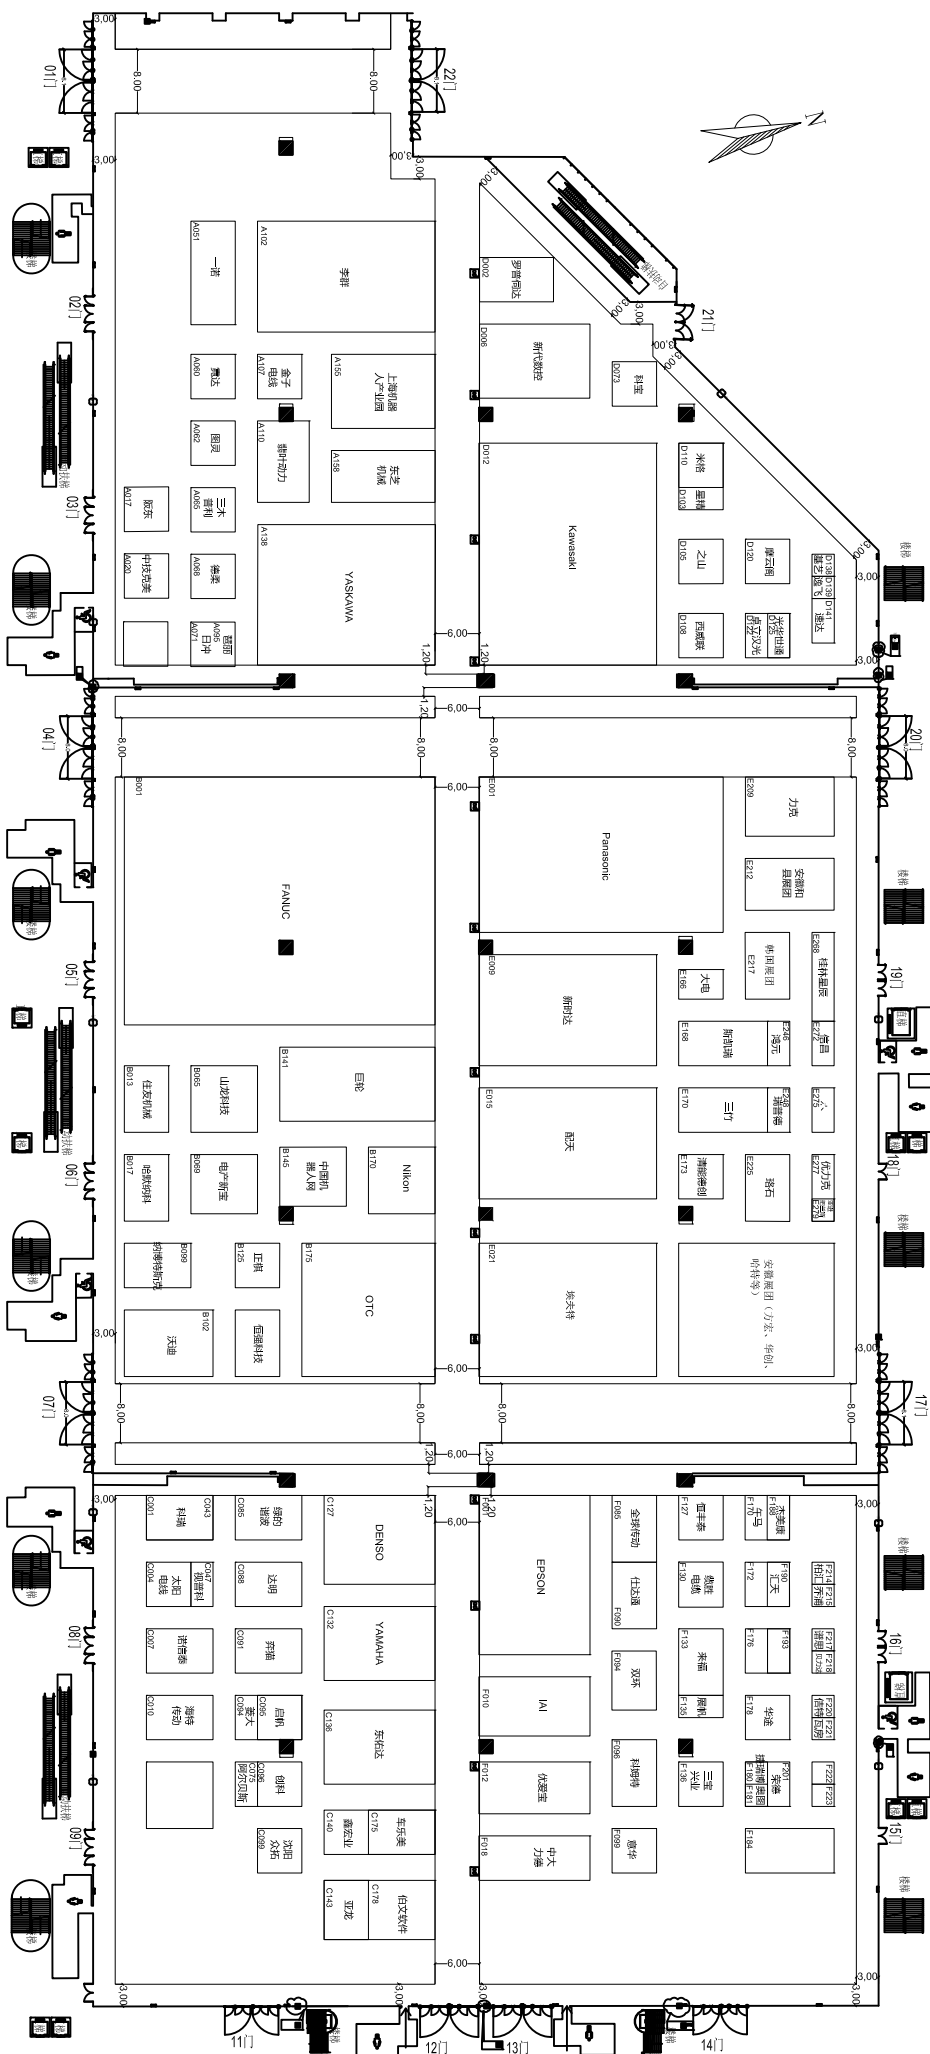

ROBOTICS SHOW

RS

机器人展

Robotics Show

国家会展中心(上海) National Exhibition and Convention Center (Shanghai)
2016年11月1日-5日 1-5 November 2016

8.1H

一层展厅 (1F)

二层展厅 (3F)

图例		
水、气井		
配电箱		
电梯		
柱子		
		消防栓
		消防出口
		卫生间

图例

中國國際工業博覽會
CHINA INTERNATIONAL INDUSTRY FAIR

2016 THE 18TH SESSION
18 第18屆